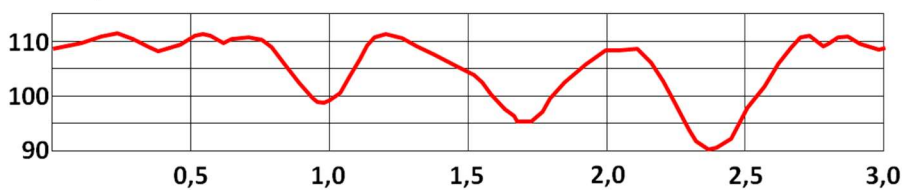

3 km

3,0km

TC	68m
HD	23m
MC	22m